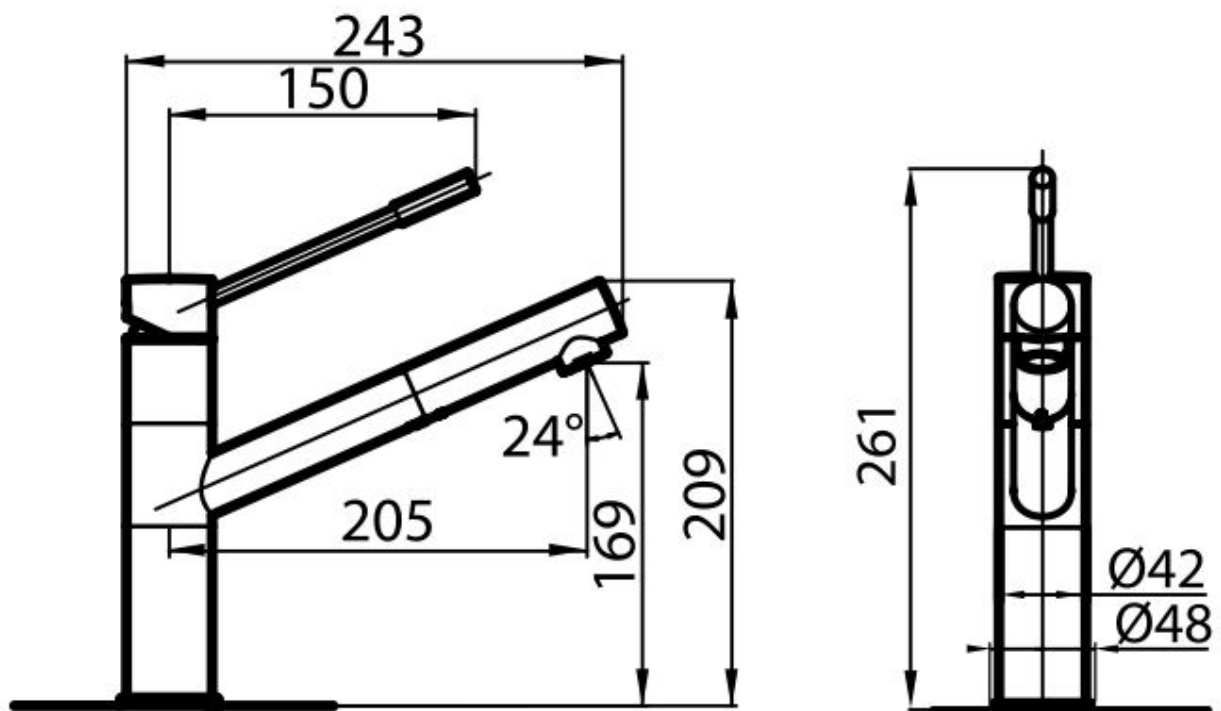

TECHNISCHE DATEN